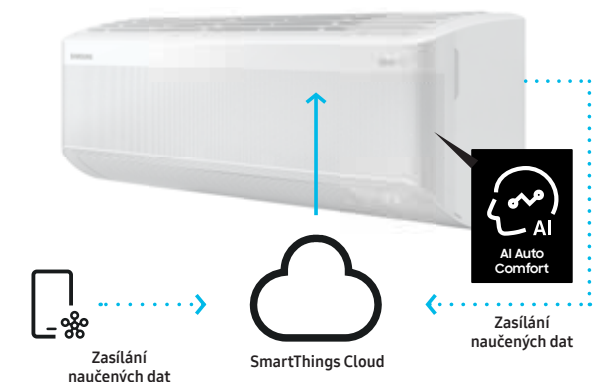

AI Auto Comfort

Umělá inteligence sledující preference uživatele. Na základě naučených informací a venkovních podmínek automaticky nastaví vhodný režim - včetně WindFree™ režimu, nebo režimu rychlého chlazení.

Bixby

works with
Hey Google

SmartThings

Integrovaný senzor pohybu MDS

Senzor pohybu přispívá ke zvýšení účinnosti klimatizačních jednotek. Při zaznamenání absence osoby v prostoru jednotka po 20 minutách automaticky přepne do režimu WindFree™, a tak se snižuje spotřeba elektrické energie. Po dalších 40 minutách bez pohybu jednotka zvýší požadovanou teplotu v prostoru o 2 °C. Za dalších 40 minut se jednotka přepne do režimu Stand-by. Při zaznamenání pohybu se jednotka vrátí do původního nastavení.

Easy Filter Plus

Jemný filtr klimatizační jednotky Samsung pomáhá udržovat v čistotě vzduch kolem nás a také samotné zařízení. Pokrývá celou plochu pro nasávání vzduchu a díky vysoké hustotě zachytává malé prachové částice.

Tri-care Filter

Tri-Care Filter je složen ze tří vrstev zachycujících větší prachové částice a chlupy, díky pokrytí zeolitickým materiálem pohlcuje jemný prach a redukuje výskyt virů, bakterií a alergenů.