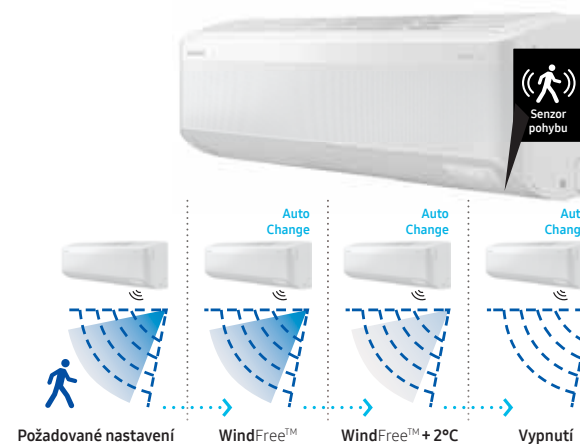

Bixby

works with
Hey Google

SmartThings

Integrovaný senzor pohybu MDS

Senzor pohybu přispívá ke zvýšení účinnosti klimatizačních jednotek. Při zaznamenání absence osoby v prostoru jednotka po 20 minutách automaticky přepne do režimu WindFree™, a tak se snižuje spotřeba elektrické energie. Po dalších 40 minutách bez pohybu jednotka zvýší požadovanou teplotu v prostoru o 2 °C. Za dalších 40 minut se jednotka přepne do režimu Stand-by. Při zaznamenání pohybu se jednotka vrátí do původního nastavení.

Easy Filter Plus

Jemný filtr klimatizační jednotky Samsung pomáhá udržovat v čistotě vzduch kolem nás a také samotné zařízení. Pokrývá celou plochu pro nasávání vzduchu a díky vysoké hustotě zachytává malé prachové částice.

Tri-care Filter

Tri-Care Filter je složen ze tří vrstev zachycujících větší prachové částice a chlupy, díky pokrytí zeolitickým materiálem pohlcuje jemný prach a redukuje výskyt virů, bakterií a alergenů.