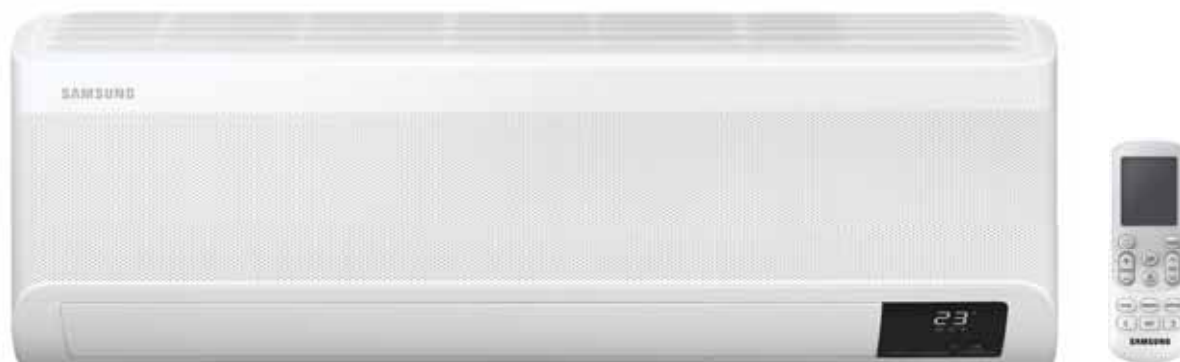

MWR-WG01KN
206 €

Volitelné

Kabelový dotykový ovladač

MWR-SH11N
158 €

Volitelné

Wi-fi kit
MIM-H04EN
231 €

QMD WindFree™

*Infračervený ovladač součástí balení