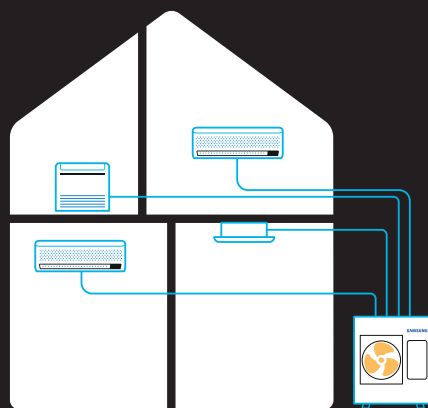

CTRL&ACC Příslušenství

Do domu a bytu

Do kanceláře

Průmyslové

64-69

RAC

Rezidenční split jednotky

Samsung Rezidenční splitové nástěnné jednotky je relativně snadné instalovat. Toto je ideální řešení pro chlazení nebo vytápění jedné místnosti, od obývacího pokoje až po ložnici.