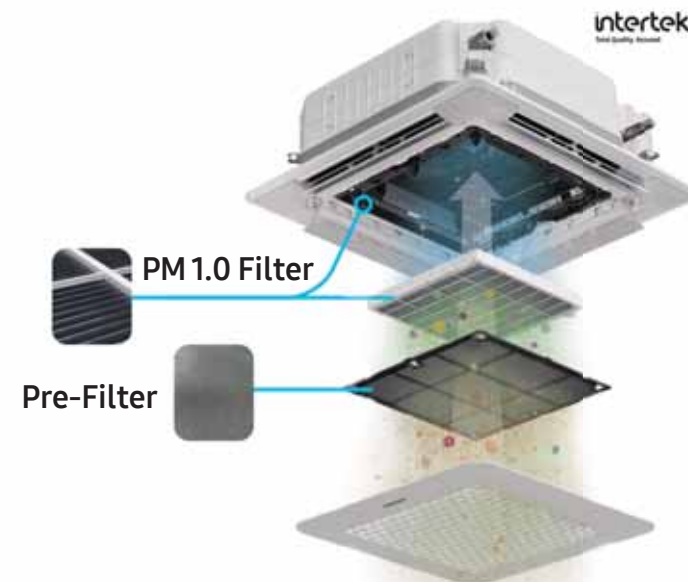

Dekorační panel pro čistý vzduch