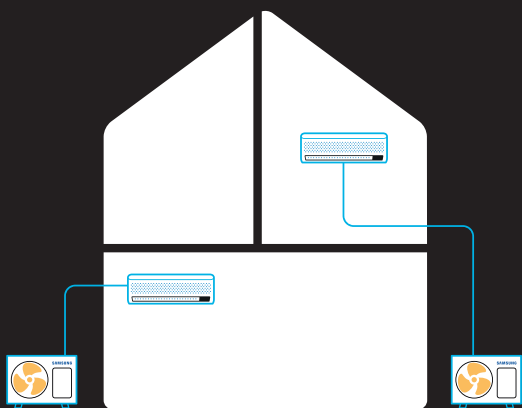

CTRL&ACC Příslušenství

Do domu a bytu

Do kanceláře

Průmyslové

64-69

RAC

Rezidenční split jednotky

Samsung Rezidenční splitové nástěnné jednotky je relativně snadné instalovat. Toto je ideální řešení pro chlazení nebo vytápění jedné místnosti, od obývacího pokoje až po ložnici.

FJM

Multisplit jednotky

Samsung Multi Split systém umožňuje připojení až 5 vnitřních jednotek k jedné venkovní jednotce. Tento systém je vhodný pro více místností, kde je potřeba individuální řízení teploty ve stejném režimu, především jako jsou rodinné domy a malé komerční prostory.